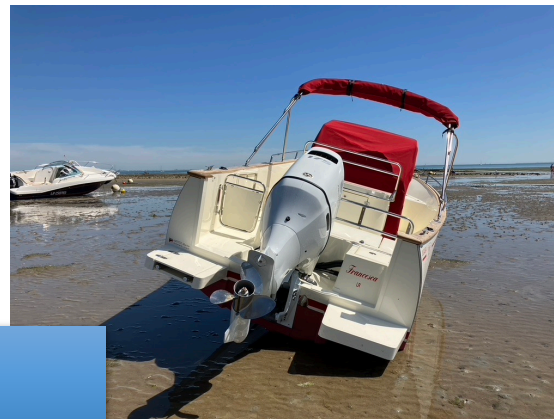

VENDS RHEA OPEN 23
MILLESIME 2022
MOTEUR SUZUKI 175CV ESSENCE
10H MOTEUR

LONGUEUR HT : 6,90M

LONGUEUR COQUE : 6,50M

LARGEUR : 2,50M

TIRANT D'EAU : 0,40M

CATEGORIE C7

PACK CLASSIQUE 2022

SONDEUR GPS GARMIN ECHOMAP 72

REVISION MOTEUR : AVRIL 2023

ANTIFOOLING : AVRIL 2023

BIMINI – HOUSSE CONSOLE

COUSSINS

BAIN DE SOLEIL AVANT

TABLE DE COCKPIT TECK RABATTABLE

ARMEMENT SECURITÉ COTIER COMPLET POUR 6 PERSONNES

KIT AMARRAGE ET MOUILLAGE

GLACIERE 12V - PORTE CANNES (2)

66 000€

06 83 86 12 27